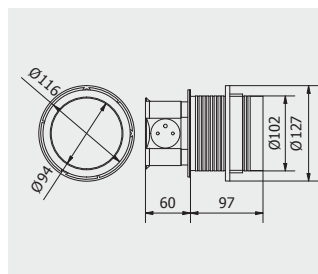

Przedłużacz biurkowy wpuszczany CHARGER MINI  
 Desk recessed power socket CHARGER MINI  
 Настольный удлинитель, встраиваемый CHARGER MINI

AE-BPW1S1UCH-53

AE-BPW1U1UCH-53

|                 |    |        |                                    |                                   |
|-----------------|----|--------|------------------------------------|-----------------------------------|
|                 |    |        |                                    |                                   |
| AE-BPW1U1UCH-53 | 60 | french | aluminium<br>aluminium<br>алюминий | tworzywo<br>plastic<br>пластмасса |
| AE-BPW1S1UCH-53 |    | schuko |                                    |                                   |

Przedłużacz biurkowy wpuszczany COMFORT  
 Desk recessed power socket COMFORT  
 Настольный удлинитель, встраиваемый COMFORT

AE-BPW3S100U-53

AE-BPW4U100-53

|                 |     |        |                   |                                    |   |
|-----------------|-----|--------|-------------------|------------------------------------|---|
|                 |     |        |                   |                                    |   |
| AE-BPW4U100-53  | 100 | french | -                 | aluminium<br>aluminium<br>алюминий | aluminium, tworzywo<br>aluminium, plastic<br>алюминий, пластмасса |
| AE-BPW4S100-53  |     | schuko |                   |                                    |   |
| AE-BPW3U100U-53 |     | french | 5V USB<br>max. 2A |                                    |   |
| AE-BPW3S100U-53 |     | schuko |                   |                                    |   |