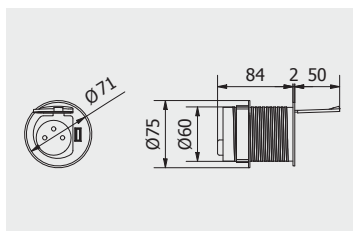

Przedłużacz biurkowy wpuszczany CHARGER MINI  
 Desk recessed power socket CHARGER MINI  
 Настольный удлинитель, встраиваемый CHARGER MINI

AE-BPW1S1UCH-53

AE-BPW1U1UCH-53

|                 |    |        |                                    |                                   |
|-----------------|----|--------|------------------------------------|-----------------------------------|
|                 |    |        |                                    |                                   |
| AE-BPW1U1UCH-53 | 60 | french | aluminium<br>aluminium<br>алюминий | tworzywo<br>plastic<br>пластмасса |
| AE-BPW1S1UCH-53 |    | schuko |                                    |                                   |

Przedłużacz biurkowy wpuszczany COMFORT  
 Desk recessed power socket COMFORT  
 Настольный удлинитель, встраиваемый COMFORT

AE-BPW3S100U-53

AE-BPW4U100-53

|                 |     |        |                   |                                    |   |
|-----------------|-----|--------|-------------------|------------------------------------|---|
|                 |     |        |                   |                                    |   |
| AE-BPW4U100-53  | 100 | french | -                 | aluminium<br>aluminium<br>алюминий | aluminium, tworzywo<br>aluminium, plastic<br>алюминий, пластмасса |
| AE-BPW4S100-53  |     | schuko |                   |                                    |   |
| AE-BPW3U100U-53 |     | french | 5V USB<br>max. 2A |                                    |   |
| AE-BPW3S100U-53 |     | schuko |                   |                                    |   |