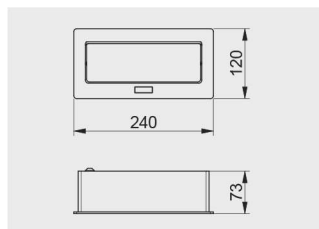

Przedłużacz biurkowy wpuszczany SOFT
 Desk recessed power socket SOFT
 Настольный удлинитель, встраиваемый SOFT

AE-PBSC3GS-20

AE-PBSUC2GS-20

AE-PBSC3GS-53

AE-PBSUC2GS-53

AE-PBSC3GS-10	3 x schuko	-	biały / white / белый.	stal, tworzywo steel, plastic сталь, пластмасса	
AE-PBSC3GS-20			czarny / black / черный.		
AE-PBSC3GS-53			aluminium / aluminium / алюминий.		
AE-PBSC3GU-10	3 x french		biały / white / белый.		
AE-PBSC3GU-20			czarny / black / черный.		
AE-PBSC3GU-53			aluminium / aluminium / алюминий.		
AE-PBSUC2GS-10	2 x schuko		5V USB max. 2A		biały / white / белый.
AE-PBSUC2GS-20					czarny / black / черный.
AE-PBSUC2GS-53					aluminium / aluminium / алюминий.
AE-PBSUC2GU-10	2 x french				biały / white / белый.
AE-PBSUC2GU-20					czarny / black / черный.
AE-PBSUC2GU-53					aluminium / aluminium / алюминий.