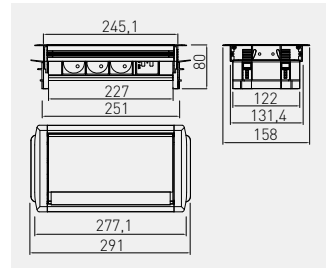

Przedłużacz biurkowy przepustowy z USB
 Through-desk power socket letterbox brush cable access with USB
 Настольный удлинитель с пропуском под кабель с USB

AE-PBC3GS-53BKS

AE-PBC3GS2U-53BKS

AE-PBC3GS-53BKS	schuko	-	aluminium aluminium алюминий	aluminium, tworzywo aluminium, plastic алюминий, пластмасса
AE-PBC3GU-53BKS	french	-		
AE-PBC3GS2U-53BKS	schuko	USB	aluminium aluminium алюминий	aluminium, tworzywo aluminium, plastic алюминий, пластмасса
AE-PBC3GU2U-53BKS	french	USB		