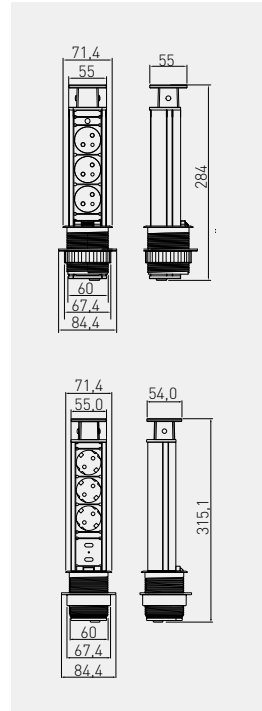

Przedłużacz biurkowy wpuszczany okrągły \varnothing 60
 Pull-out power socket – round \varnothing 60
 Выдвижной настольный удлинитель, круглый \varnothing 60

AE-BPW3U60-20

AE-BPW3U60-80

AE-BPW3U60U-20

AE-BPW3U60U-80

AE-BPW3U60-20	60	french	-	czarny / black / чёрный	aluminium, tworzywo aluminium, plastic алюминий, пластмасса	
AE-BPW3U60-80				srebrny / silver / серебристый		
AE-BPW3S60-20		schuko		czarny / black / чёрный		
AE-BPW3S60-80				srebrny / silver / серебристый		
AE-BPW3U60U-20		french		5V USB		czarny / black / чёрный
AE-BPW3U60U-80						srebrny / silver / серебристый
AE-BPW3S60U-20		schuko				czarny / black / чёрный
AE-BPW3S60U-80						srebrny / silver / серебристый