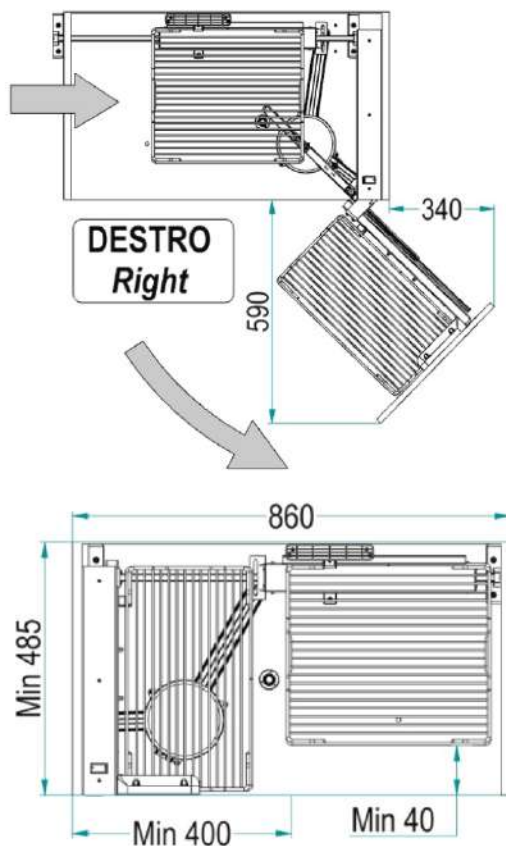

Dynamic Corner.

* Altezza interna utile: 60mm
Inside Height Basket: 60 mm

Il codice si riferisce all'articolo completo (meccanismo + cesti)
The code refers to the whole article (mechanism + baskets)

Consigliabile l'utilizzo solo con anta da 400-450 mm
Recommended for use on 400 or 450 mm wide door

803 A / SX AR

Verso / Hand
SX: Left
DX: Right

Altezza / Height -

Code	H [mm] Min-Max
A	1100 - 1260

n° Cesti / n° Baskets -

A	4+4
---	-----

Massimo Carico / Load Capacity kg -

20 30

Soft-Close di serie / Soft-Close as standard

Finiture / Finishing -

Cod.	Descr.	Caratteristiche	Features
C	"Cromo"	Cesto Cromato Struttura verniciata RAL7035	Chromed Basket "RAL7035" grey painted Structure
AR	"Ardesia"	Cesto e struttura verniciati "Ardesia"	"Slate" painted Basket and Structure