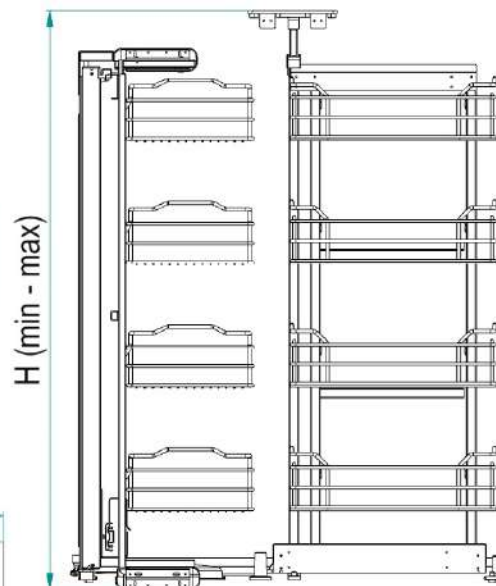

Dynamic Corner.

* Altezza interna utile: 60mm
Inside Height Basket: 60 mm

Il codice si riferisce all'articolo completo (meccanismo + cesti)
The code refers to the whole article (mechanism + baskets)

Consigliabile l'utilizzo solo con anta da 400-450 mm
Recommended for use on 400 or 450 mm wide door

803 A / SX AR

Verso / Hand
SX: Left
DX: Right

Altezza / Height -

Code	H [mm] Min-Max
A	1100 - 1260

n° Cesti / n° Baskets -

A	4+4
---	-----

Massimo Carico / Load Capacity kg -

20 30