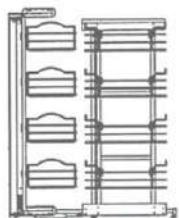

Dynamic Corner.

* Altezza interna utile: 60mm
Inside Height Basket: 60 mm

Il codice si riferisce all'articolo completo (meccanismo + cesti)
The code refers to the whole article (mechanism + baskets)

Consigliabile l'utilizzo solo con anta da 400-450 mm
Recommended for use on 400 or 450 mm wide door

803 A / SX AR

Verso / Hand
SX: Left
DX: Right

Altezza / Height -

Code	H [mm] Min-Max
A	1100 - 1260

n° Cesti / n° Baskets -

A	4+4
---	-----

Massimo Carico / Load Capacity kg -

20 30

Soft-Close di serie / Soft-Close as standard

Finiture / Finishing -

Cod.	Descr.	Caratteristiche	Features
C	"Cromo"	Cesto Cromato Struttura verniciata RAL7035	Chromed Basket "RAL7035" grey painted Structure
AR	"Ardesia"	Cesto e struttura verniciati "Ardesia"	"Slate" painted Basket and Structure